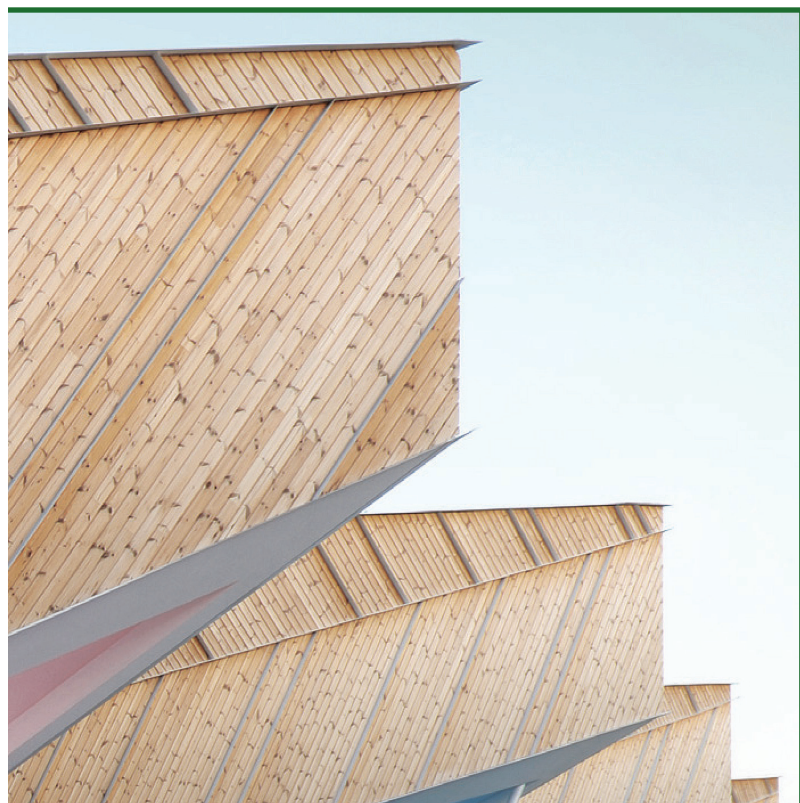

VELVYSLANECTVÍ SLOVINSKÉ REPUBLIKY

**Velvyslanectví Slovinské republiky
v České republice**

ve spolupráci

**se Školním lesním podnikem Masarykův les Křtiny
Mendelovy univerzity v Brně**

si Vás dovoluje pozvat na výstavu

LES 25

výběr soudobého slovinského dřevěného designu

**Výstava se koná na Zámku Křtiny
od 20.10. do 3.11.2016**

Výstava vznikla u příležitosti oslav 25. výročí nezávislosti Slovinské republiky s posláním přiblížení dosavadních úspěchů slovinských architektů a návrhářů v oblasti dřevěného designu.

Téměř 60 % Slovinska pokrývají lesy – proto nejen všudypřítomná zelená barva, ale i dřevo tvoří nedílnou součást národní identity každého Slovince.

Výstava je pořádána pod záštitou
velvyslance Slovinské republiky v České republice